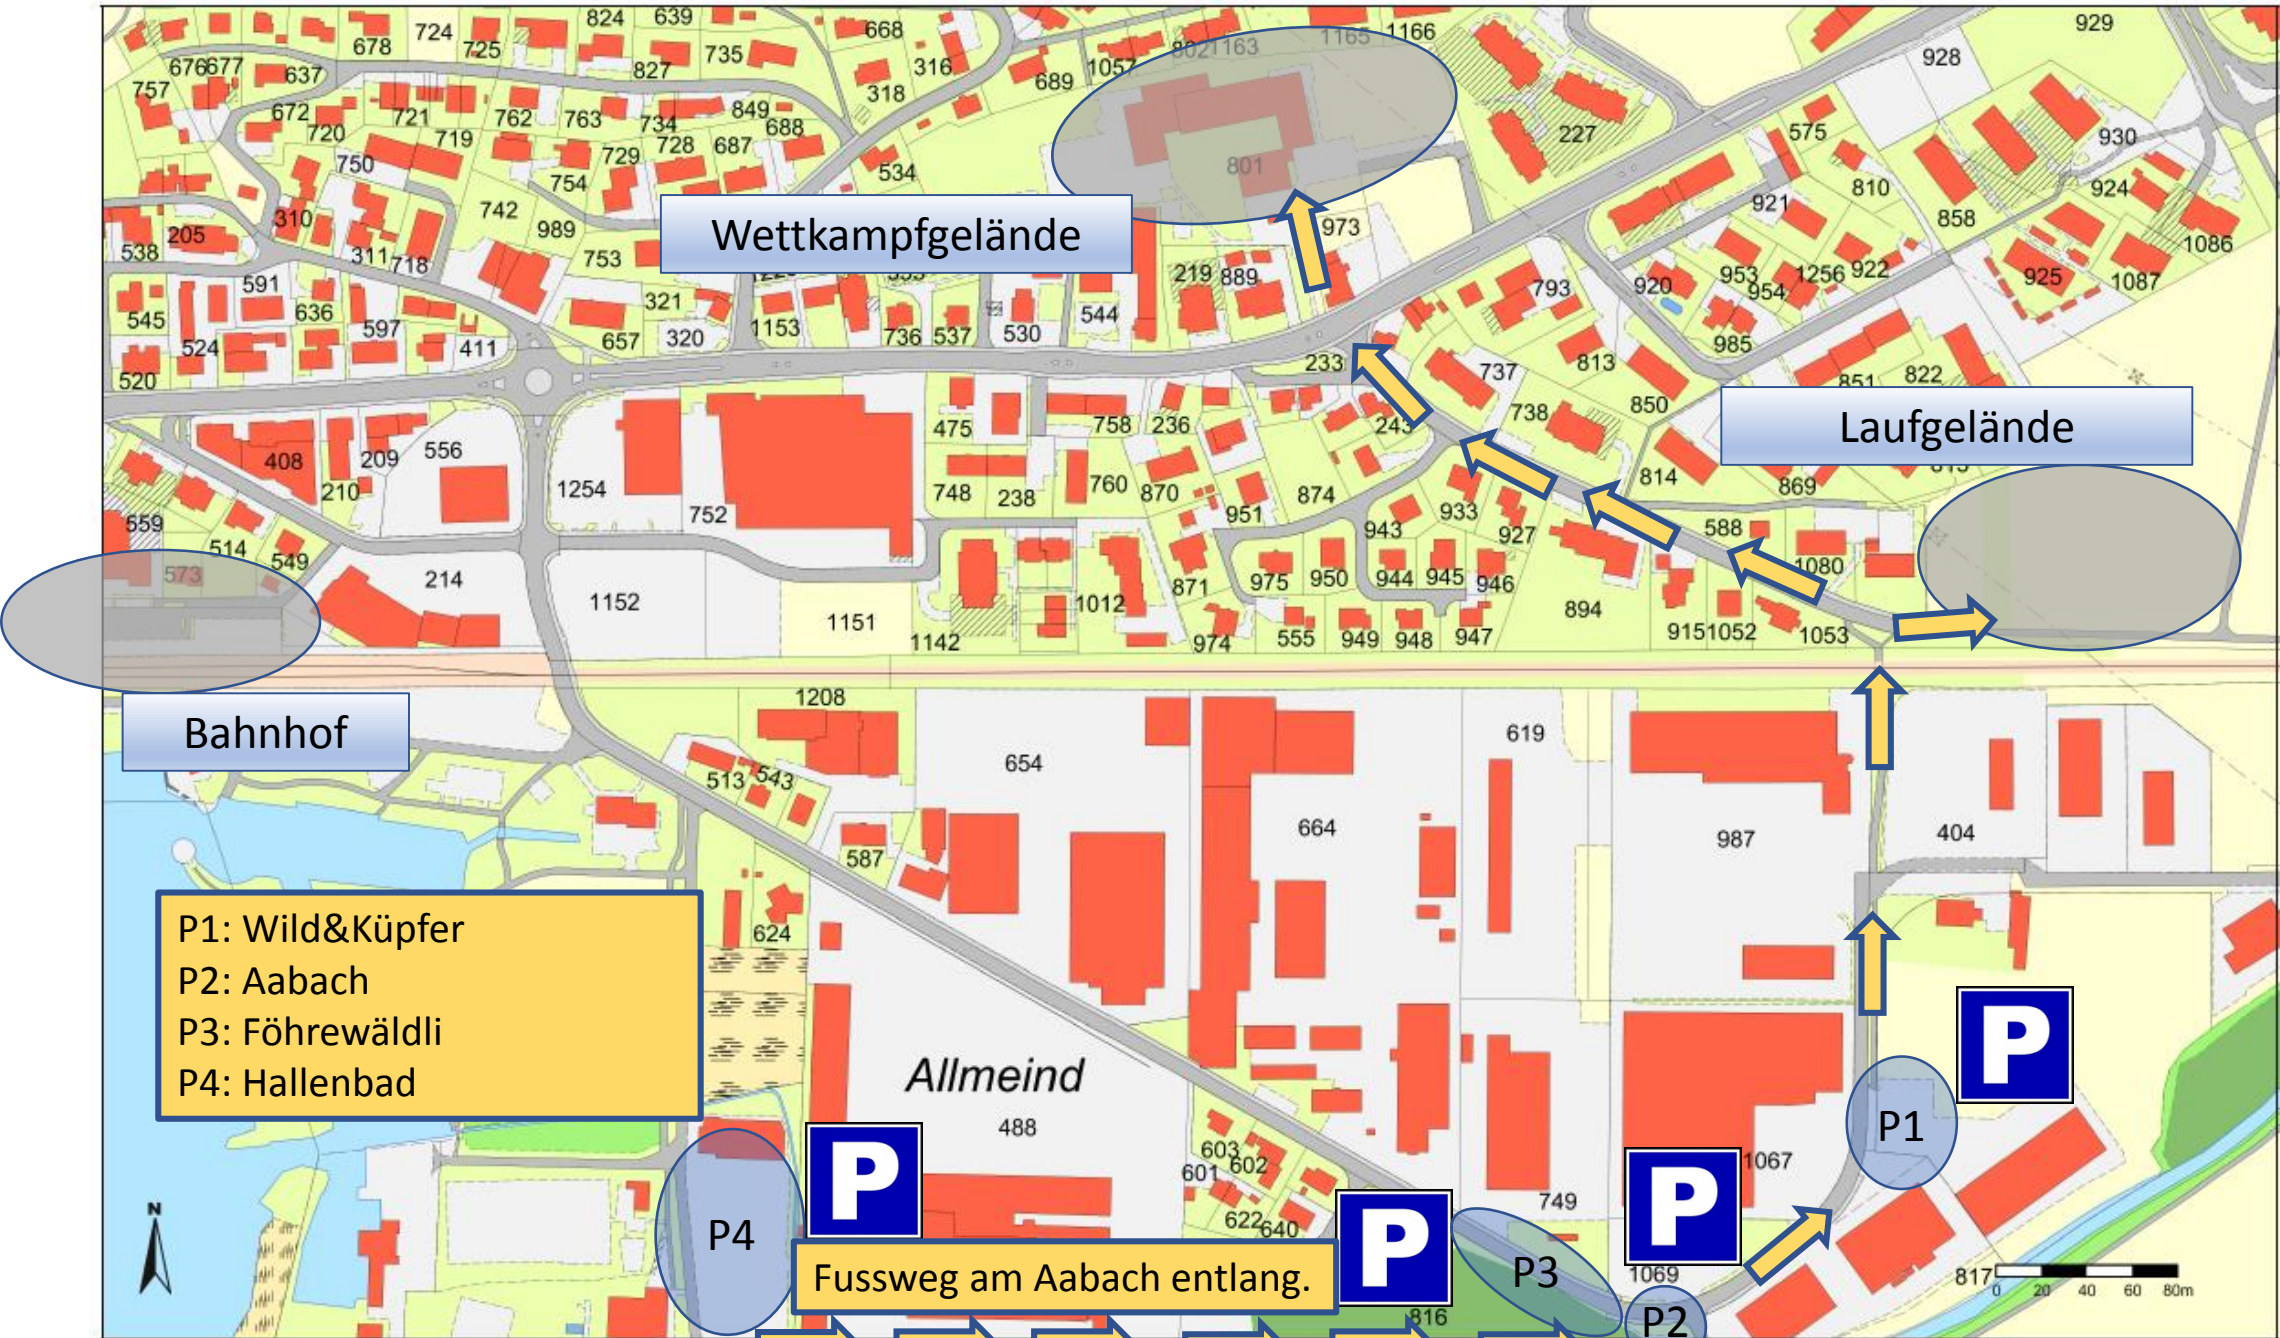

F1

F2

Kugelstossen

Sanität

F3

Fahrverbot

Fahrverbot

Sammelplatz Gruppen

Legende:

F1 – Verpflegung Teilnehmer

F2 – Café

F3 – Festzelt Besucher

Fussweg zu den Läufen
50m / 60m / 80m / 100m
1000m

1000m Lauf

Fussweg zum
Festgelände

Ziel

50m / 60m / 80m / 100m
Lauf

Fahrverbot

Fussweg zu den Parkplätzen

Areal Wild&Küpfer
Hallenbad

Wettkampfgelände

Laufgelände

Bahnhof

- P1: Wild&Küpfer
- P2: Aabach
- P3: Föhrewäldli
- P4: Hallenbad

P

P

P

P

Fussweg am Aabach entlang.

P4

P3

P2