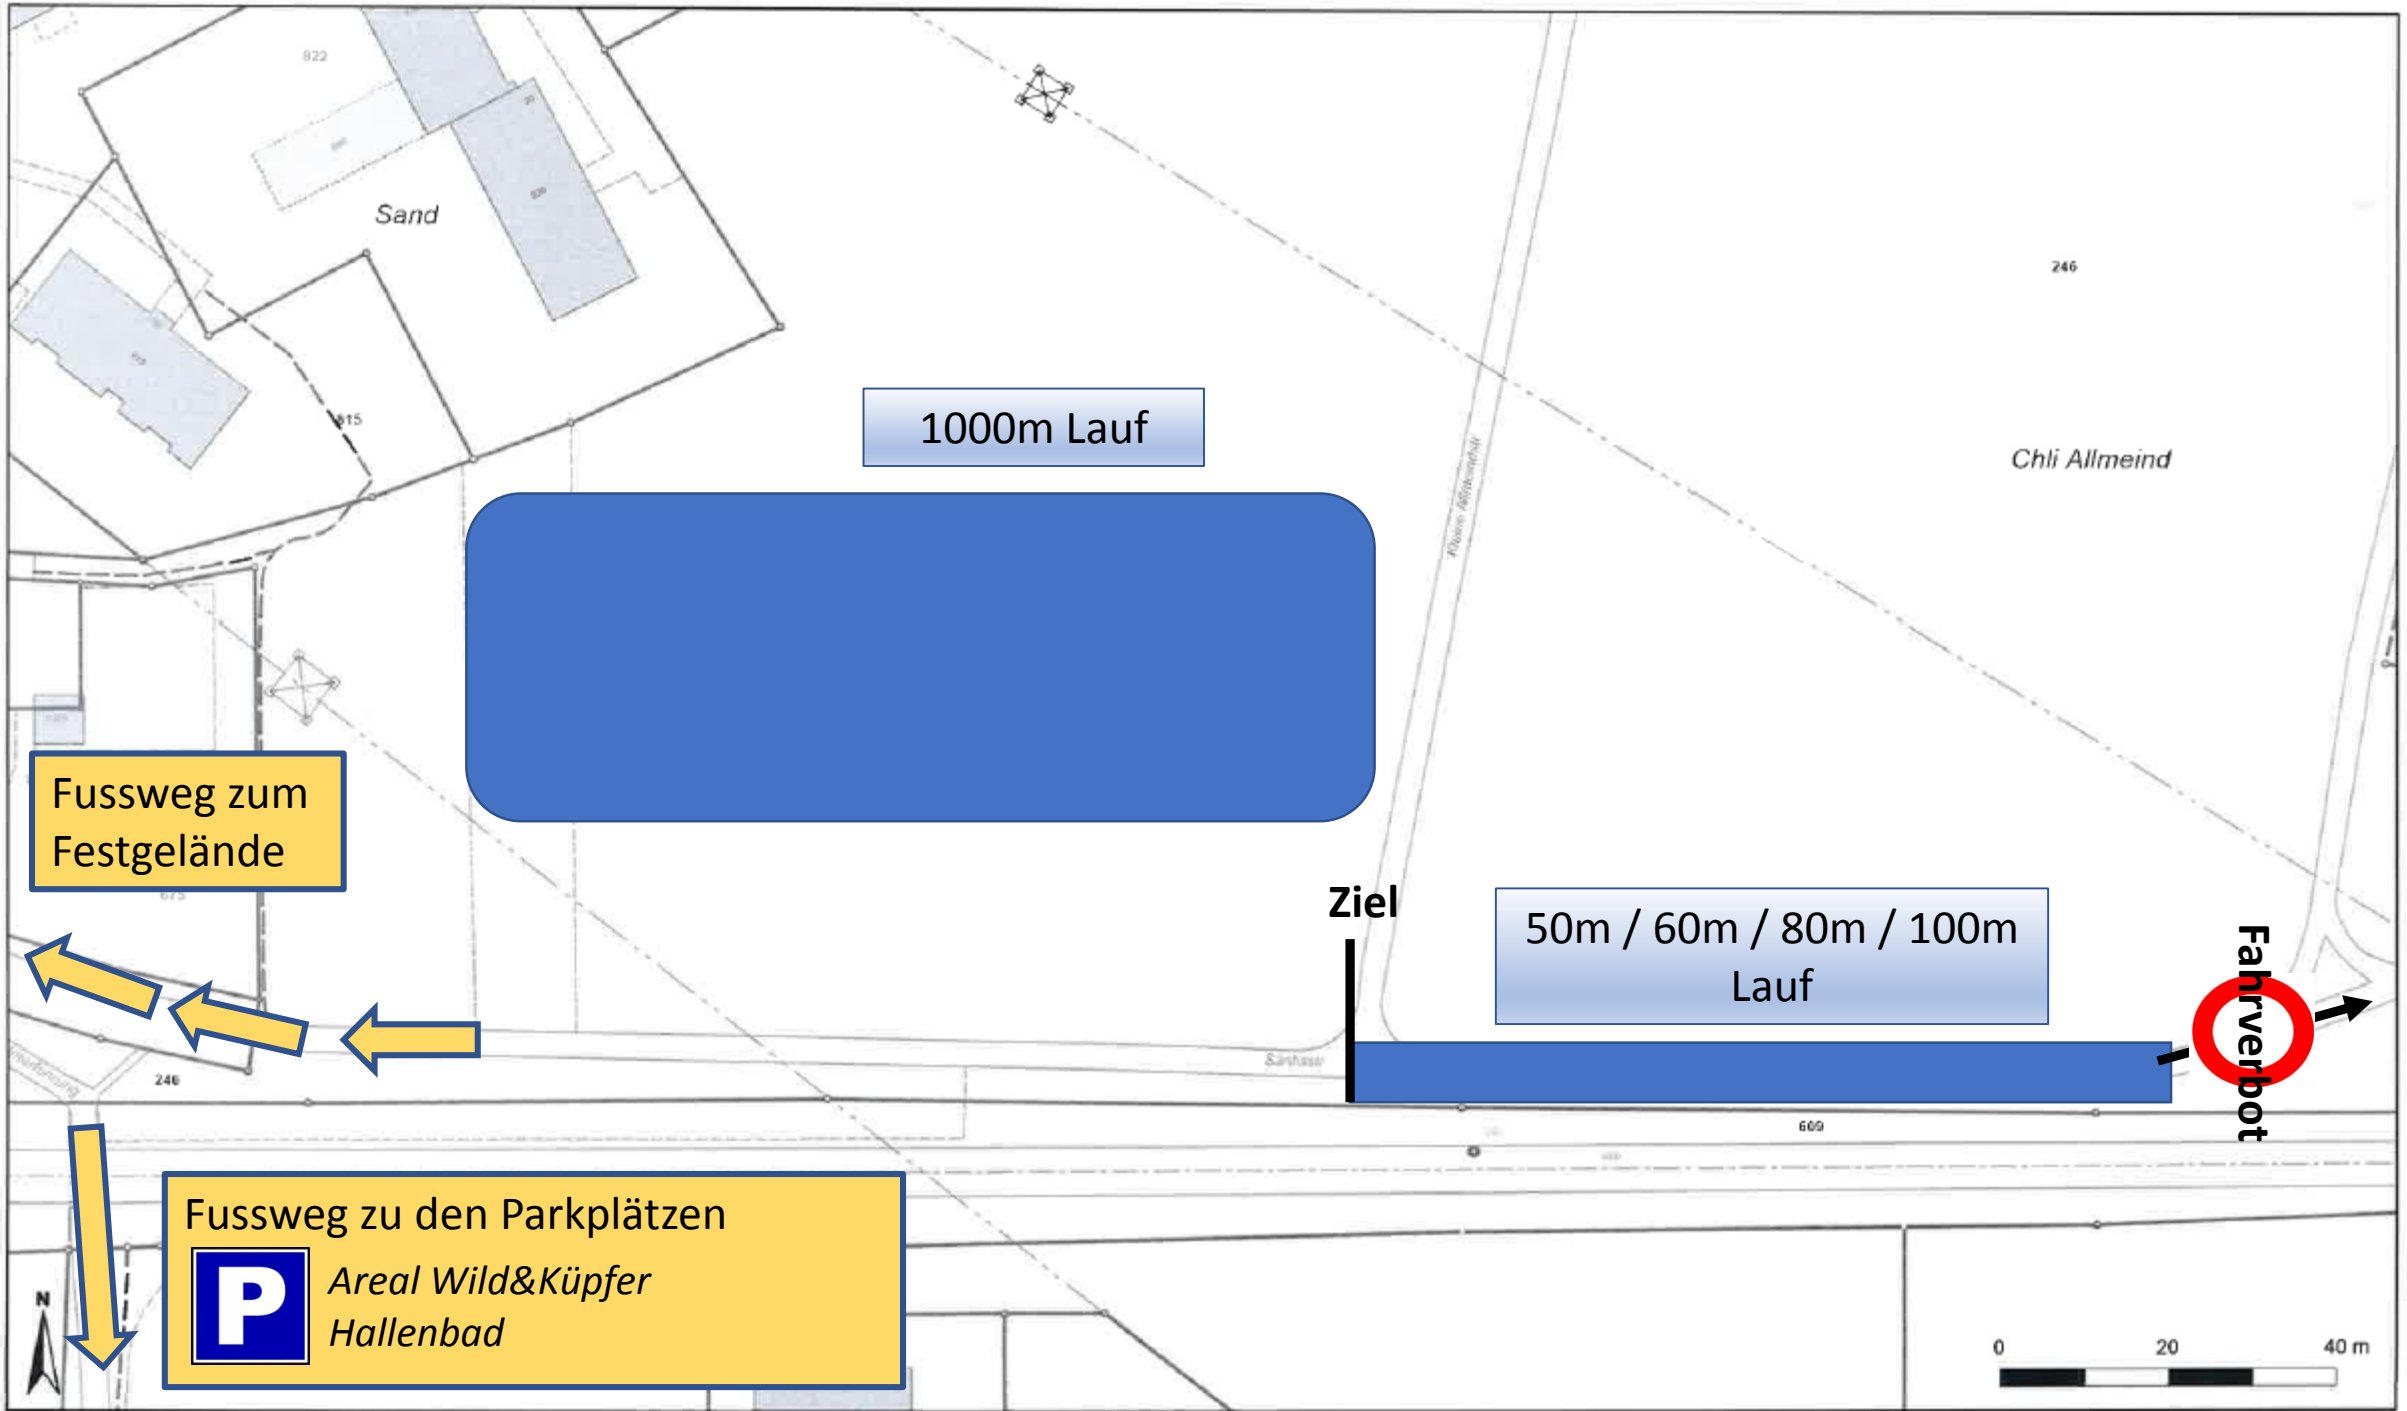

Schulanlage «Sand» / Birkenstrasse 7 / 8716 Schmerikon

!!Keine Zufahrt mit dem Auto!! Bitte Parkplätze beachten

Geräteturnen

Anmeldung

Wurfanlage

Eingang zu «Geräteturnen»

Weitsprung

Eingang zu «Anmeldung»

F1

F2

Kugelstossen

Sanität

F3

Fahrverbot

Fahrverbot

Sammelplatz Gruppen

Legende:

F1 – Verpflegung Teilnehmer

F2 – Café

F3 – Festzelt Besucher

Fussweg zu den Läufen
50m / 60m / 80m / 100m
1000m

1000m Lauf

Fussweg zum
Festgelände

Ziel

50m / 60m / 80m / 100m
Lauf

Fahrverbot

Fussweg zu den Parkplätzen

Areal Wild&Küpfer
Hallenbad

Wettkampfgelände

Laufgelände

Bahnhof

- P1: Wild&Küpfer
- P2: Aabach
- P3: Föhrewäldli
- P4: Hallenbad